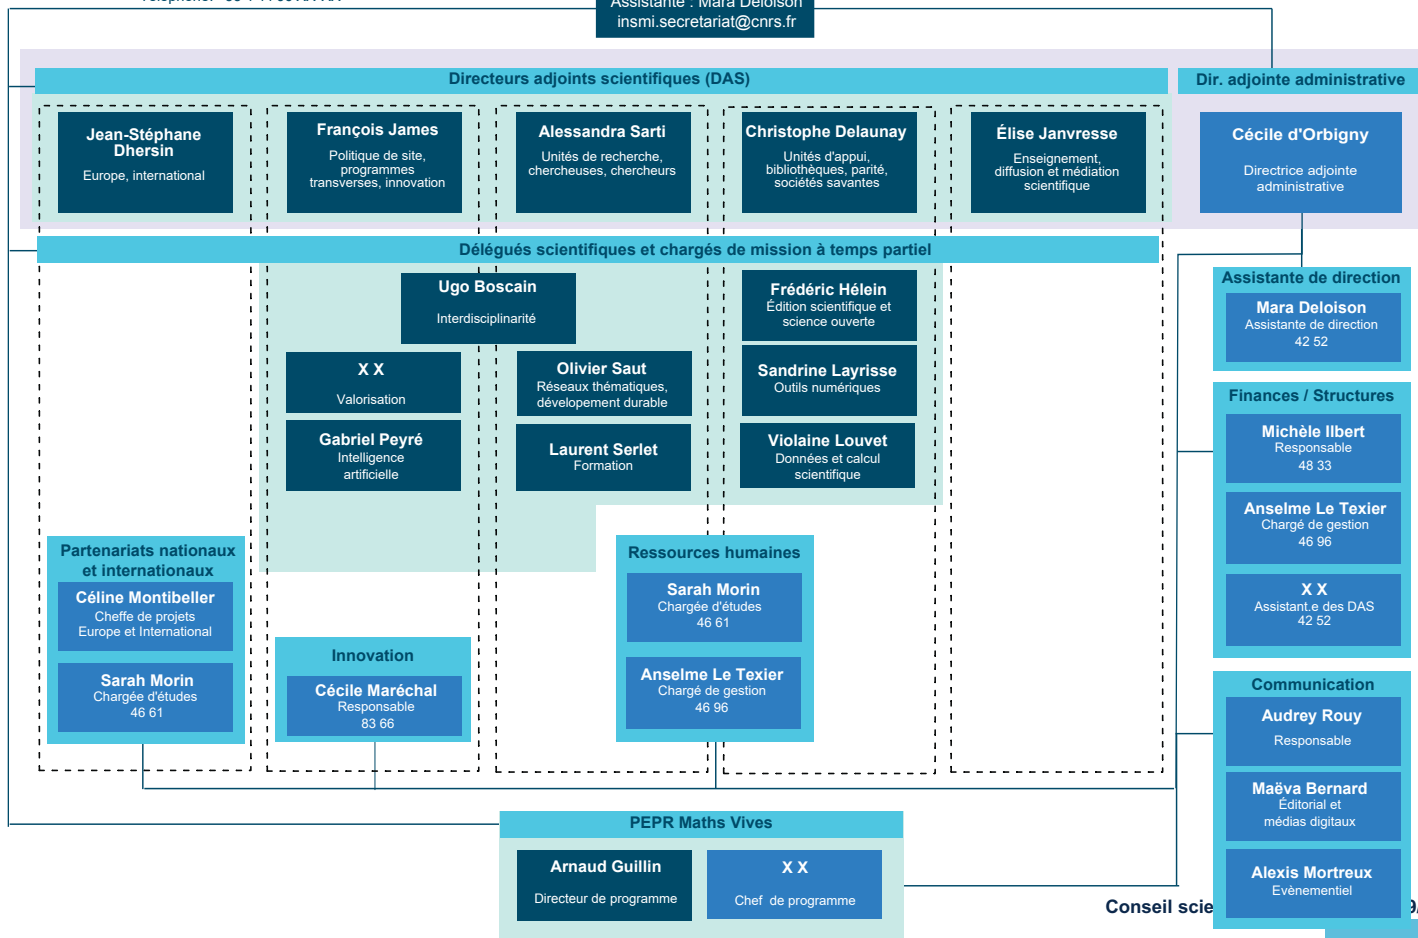

Conseil scientifique de l'Insmi

Institut national des sciences mathématiques et de leurs interactions (Insmi)

Le 19 septembre 2023

CNRS

Nouvelles unités Insmi

- **Fédérations de recherche**

- Nouvelle FR : FORMATH « Fédération Occitane de Recherche MATHématique »
- Modification de la FR « Fédération Pays de la Loire » → « Fédération de recherche Mathématiques Henri Lebesgue Bretagne-Loire »

- **IRL**

- Tokyo, Sept. 2023, DU : M. Pevzner
- Montevideo, Jan. 2023, DU : F. Dal'Bo-Milonet

- **UAR**

- Centre AISSAI, « AI for Science and Science for AI », bi-rattachement INSMI-INS2I

LES FR

RT (GDR)

• 2024 : 15 nouveaux Réseaux Thématiques (GDR) + Calcul

- Algèbre
- EDP
- Géométrie Alg. et singularités (GAS)
- Mathématiques de l'Imagerie, Apprentissage et Géométrie Stochastique (MAIAGES)
- Mathématiques de l'aléatoire pour le risque (MATARISK)
- Topologie Algébrique et géométrique (Rtop)
- Théorie des nombres (RT2N)
- Analyse et Interactions (ANAIS)
- Terre et Energies
- Optimisation
- Math Sav
- Tétraèdre de Platon
- Mathématiques et Physique (MP)
- Quantification d'incertitudes
- Histoire des maths et didactique (HiDiM)

Institut principal, secondaire, bi-rattachement Insmi principal

- **FR**

- FRUMAM : INP
- IPRA : INSIS
- BEZOUT : INS2I

- **UAR**

- GRICAD : INS2I
- IHP : INP

- **UMR**

- LMAP : INSIS
- LJK : INS2I
- IDP : **bi-rattachement avec INP**; IN2P3
- I2M : INS2I
- LAG : INP
- Borelli : INSB