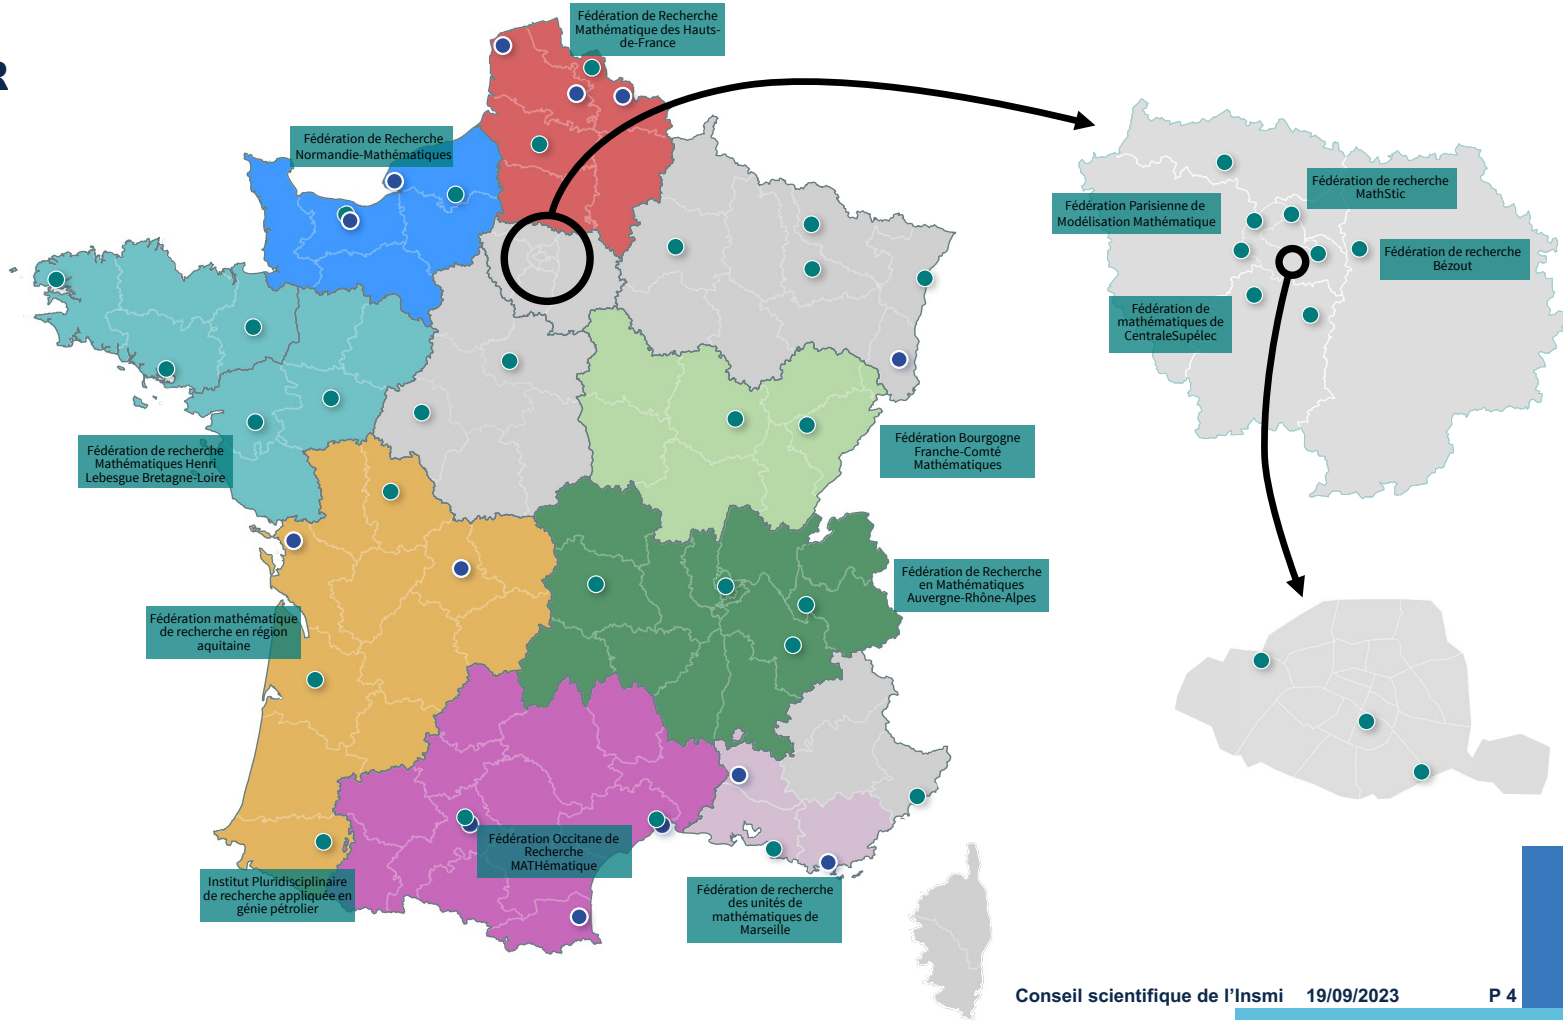

Conseil scientifique de l'Insmi

Institut national des sciences mathématiques et de leurs interactions (Insmi)

Le 19 septembre 2023

CNRS

Nouvelles unités Insmi

- **Fédérations de recherche**

- Nouvelle FR : FORMATH « Fédération Occitane de Recherche MATHématique »
- Modification de la FR « Fédération Pays de la Loire » → « Fédération de recherche Mathématiques Henri Lebesgue Bretagne-Loire »

- **IRL**

- Tokyo, Sept. 2023, DU : M. Pevzner
- Montevideo, Jan. 2023, DU : F. Dal'Bo-Milonet

- **UAR**

- Centre AISSAI, « AI for Science and Science for AI », bi-rattachement INSMI-INS2I

LES FR

RT (GDR)

• 2024 : 15 nouveaux Réseaux Thématiques (GDR) + Calcul