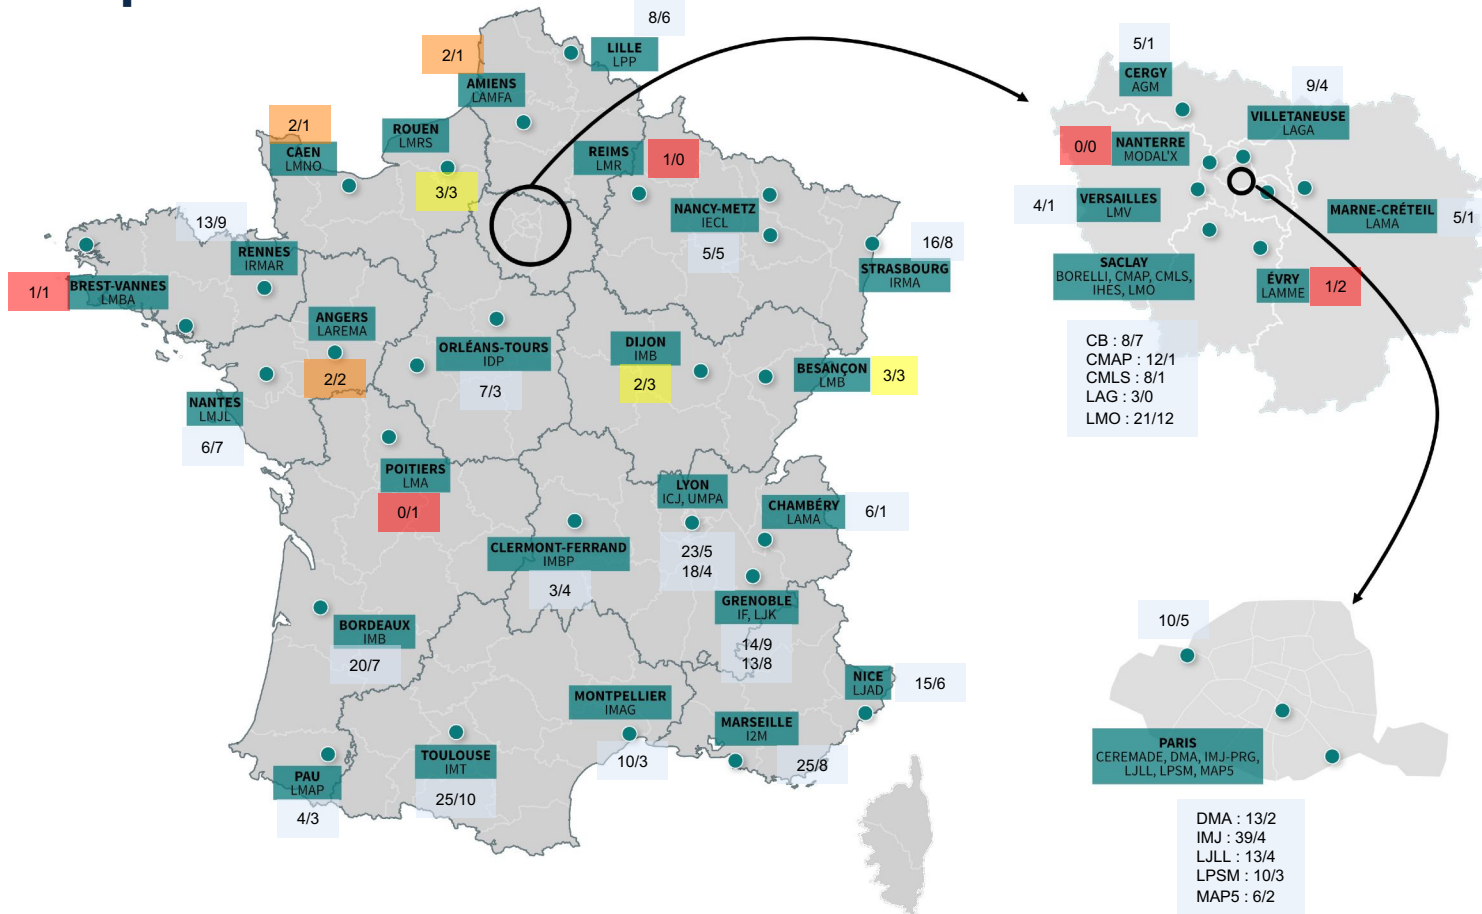

Niveau d'emplois et concours CR

- 650 ETPT
- 18 concours CRCN
- CPJ 2024 : 2 ; thèmes : GA et EDP.

Emplois CNRS dans les UMR de l'Insmi

Bilan emplois chercheurs 2023

- **DR**

- 1 DR Externe : Jérôme Droniou / IMAG
- 41/01 : 6 avec pour affectations : IECL, FR CentraleSup, I2M, LMO, IMT, IRIT
- 41/02 : 5 avec pour affectations : **IMB Dijon (2)**, **LMBP**, **LMA**, IDP